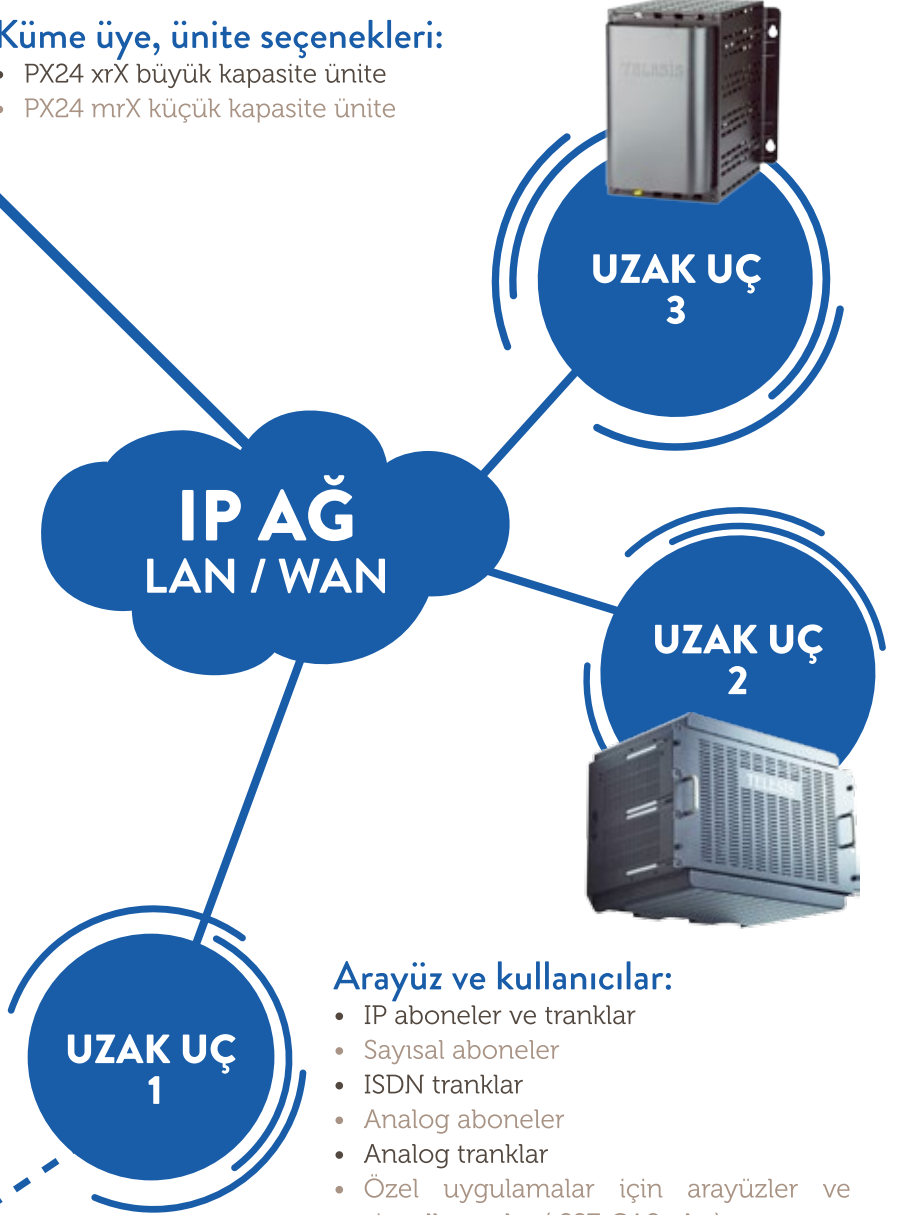

UZAK UÇ 4 19" kabinet CAU çoklu sistem

Programlama - Yönetim Özellikleri:

- Sisteme özel geliştirilmiş güvenli, hızlı, tutarlı işletim sistemi: TELESİS Xymphony
- Tek ünite üzerinden tüm kümenin programlanabilmesi
- Küme ve ünite veritabanı paylaşımı, yedekleme
- Lisans paylaşımı, gelişmiş lisans yönetimi

Küme üye, ünite seçenekleri:

- PX24 xrX büyük kapasite ünite
- PX24 mrX küçük kapasite ünite

Arayüz ve kullanıcılar:

- IP aboneler ve trunklar
- Sayısal aboneler
- ISDN trunklar
- Analog aboneler
- Analog trunklar
- Özel uygulamalar için arayüzler ve sinyalleşmeler (SS7, CAS v.b.)

Kurulum seçenekleri:

- Geleneksel tekil sistem kurulumu
- LAN (lokal alan ağı)'da dağıtık kurulum
- WAN (geniş alan ağı)'da coğrafi dağıtık kurulum
- Tekil-LAN-WAN hibrit kurulum

Montaj seçenekleri:

- Duvara montaj
- Standart 19 inç kabinetlere montaj